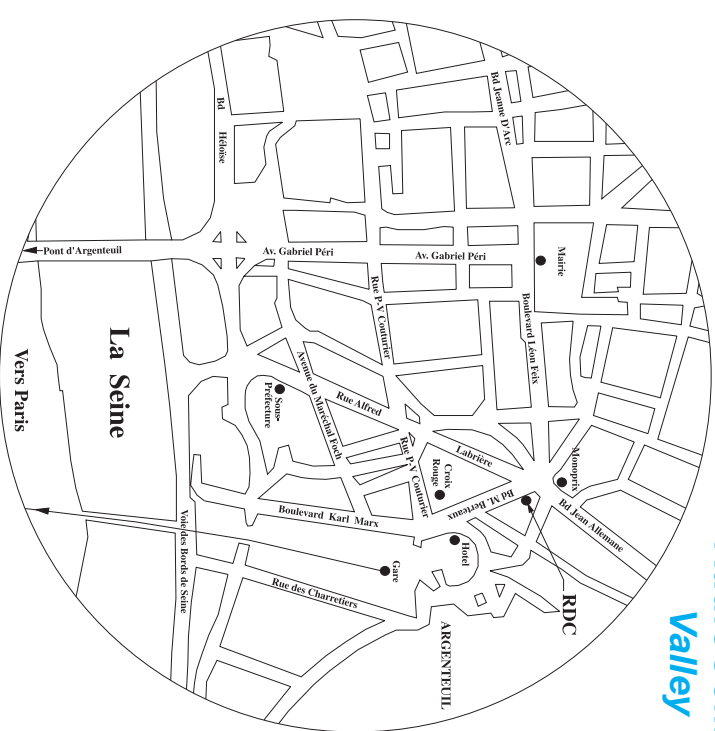

PLAN D'ACCES

RadioCom
Valley

AVION

Roissy Charles de Gaulle -> A l'Aéroport, prendre le RER B3 jusqu'à la station Les Halles puis prendre le RER A - Métro jusqu'à Saint Lazare-Hausmann-Auber
Orly -> A l'Aéroport, prendre le RER A - Métro jusqu'à Antony puis le RER B4 jusqu'à la station Les Halles ensuite prendre le RER A - Métro jusqu'à Saint Lazare-Hausmann-Auber

SNCF

A la Gare Saint-Lazare, prendre un train "banlieue Argenteuil" en direction de Pontoise ou de Commelles-en-Parisis et descendre à la station **Argenteuil**. Certains trains sont directs, il faut alors compter 10 minutes. D'autres sont omnibus. Dans ce cas, la station **Argenteuil** suit la station Le Stade (17 minutes)

RER C / RER / METRO

Le RER C est terminus en gare d'**Argenteuil**.
Prendre le RER / METRO aux stations gare de Lyon, gare du Nord, gare de l'Est ou gare Montparnasse puis aller jusqu'à Hausmann - Auber - Saint Lazare (SNCF)
A titre indicatif, il faut compter un trajet de 30 minutes depuis la station "Les Halles" jusqu'à **Argenteuil**

VOITURE

Prendre la périphérique, sortir Porte Maillot.
-> **La Défense**, puis le boulevard circulaire, **A 86**
Sur **A 86**, -> **Argenteuil**

A PIED

Nous nous situons à **200 m** de la gare SNCF et RER C **Argenteuil centre** à **20 m** d'un **MONOPRIX** et à côté d'un laboratoire de recherches.