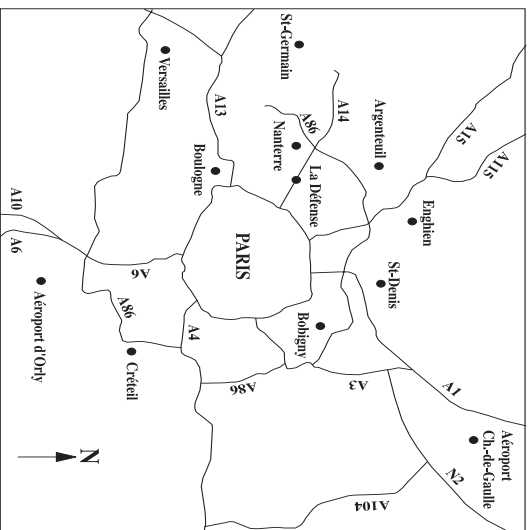

PLAN D'ACCES

RadioCom
Valley

AVION

Roissy Charles de Gaulle -> A l'Aéroport, prendre le RER B3 jusqu'à la station Les Halles puis prendre le RER A - Métro jusqu'à Saint Lazare-Hausmann-Auber
Orly -> A l'Aéroport, prendre le RER A - Métro jusqu'à Antony puis le RER B4 jusqu'à la station Les Halles ensuite prendre le RER A - Métro jusqu'à Saint Lazare-Hausmann-Auber

SNCF

A la Gare Saint-Lazare, prendre un train "banlieue Argenteuil" en direction de Pontoise ou de Commelles-en-Parisis et descendre à la station **Argenteuil**. Certains trains sont directs, il faut alors compter 10 minutes. D'autres sont omnibus. Dans ce cas, la station **Argenteuil** suit la station Le Stade (17 minutes)

RER C / RER / METRO

Le RER C est terminus en gare d'**Argenteuil**.
Prendre le RER / METRO aux stations gare de Lyon, gare du Nord, gare de l'Est ou gare Montparnasse puis aller jusqu'à Hausmann - Auber - Saint Lazare (SNCF)
A titre indicatif, il faut compter un trajet de 30 minutes depuis la station "Les Halles" jusqu'à **Argenteuil**

VOITURE

Prendre la périphérique, sortir Porte Maillot.
-> **La Défense**, puis le boulevard circulaire, **A 86**
Sur **A 86**, -> **Argenteuil**

A PIED

Nous nous situons à **200 m** de la gare SNCF et RER C **Argenteuil centre** à **20 m** d'un **MONOPRIX** et à côté d'un laboratoire de recherches.