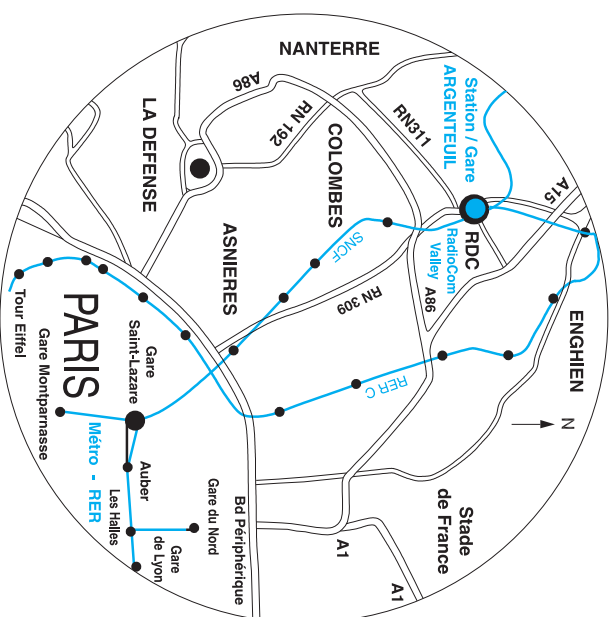

PLAN D'ACCES

RadioCom
Valley

AVION

Roissy Charles de Gaulle -> A l'Aéroport, prendre le RER B3 jusqu'à la station Les Halles puis prendre le RER A - Métro jusqu'à Saint Lazare-Hausmann-Auber
Orly -> A l'Aéroport, prendre le RER A - Métro jusqu'à Antony puis le RER B4 jusqu'à la station Les Halles ensuite prendre le RER A - Métro jusqu'à Saint Lazare-Hausmann-Auber

SNCF

A la Gare Saint-Lazare, prendre un train "banlieue Argenteuil" en direction de Pontoise ou de Commelles-en-Parisis et descendre à la station **Argenteuil**. Certains trains sont directs, il faut alors compter 10 minutes. D'autres sont omnibus. Dans ce cas, la station **Argenteuil** suit la station Le Stade (17 minutes)

RER C / RER / METRO

Le RER C est terminus en gare d'**Argenteuil**.
Prendre le RER / METRO aux stations gare de Lyon, gare du Nord, gare de l'Est ou gare Montparnasse puis aller jusqu'à Hausmann - Auber - Saint Lazare (SNCF)
A titre indicatif, il faut compter un trajet de 30 minutes depuis la station "Les Halles" jusqu'à **Argenteuil**

VOITURE

Prendre la périphérique, sortir Porte Maillot.
-> **La Défense**, puis le boulevard circulaire, **A 86**
Sur **A 86**, -> **Argenteuil**

A PIED

Nous nous situons à **200 m** de la gare SNCF et RER C **Argenteuil centre** à **20 m** d'un **MONOPRIX** et à côté d'un laboratoire de recherches.